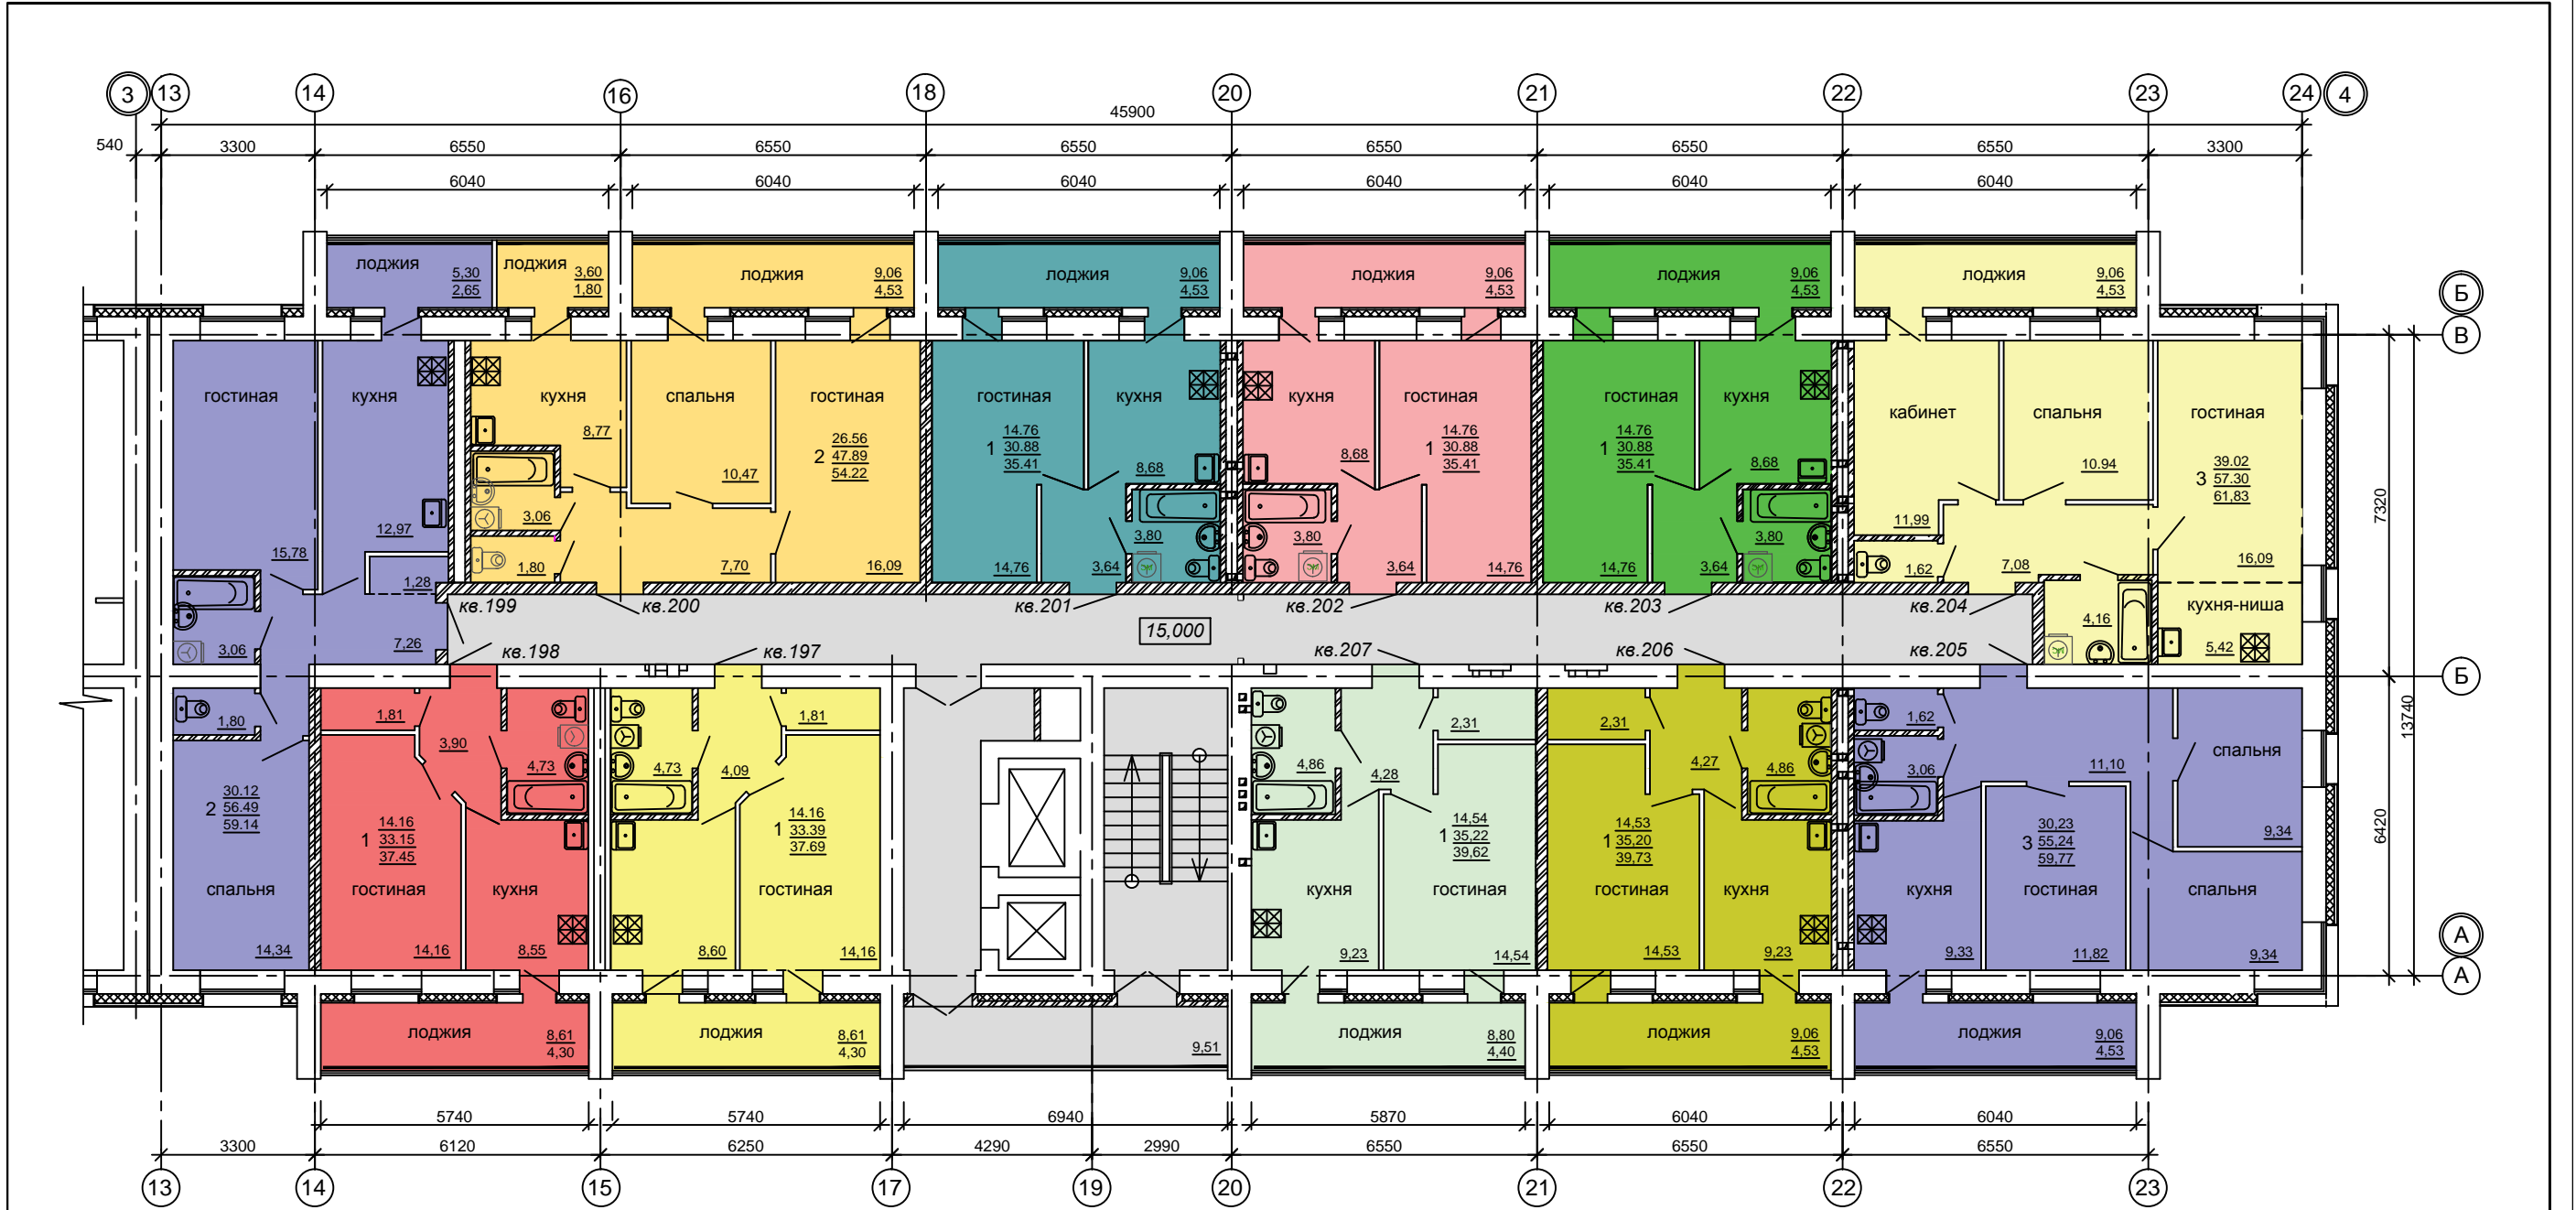

6 этаж

						Многоквартирные жилые дома со встроенными помещениями общественного назначения по ул. Пушкина г. Сыктывкаре Республики Коми		
						Жилой дом №2		
Изм.	Нуч.	Лист	№ок	Подпись	Дата	Стадия	Лист	Листов
Разработ.						Борисов	П	.
						План квартир 6 этажа в осях 13-24 на отм. 15,000		
						ООО СтройКомАвтоТранс г. Сыктывкар		