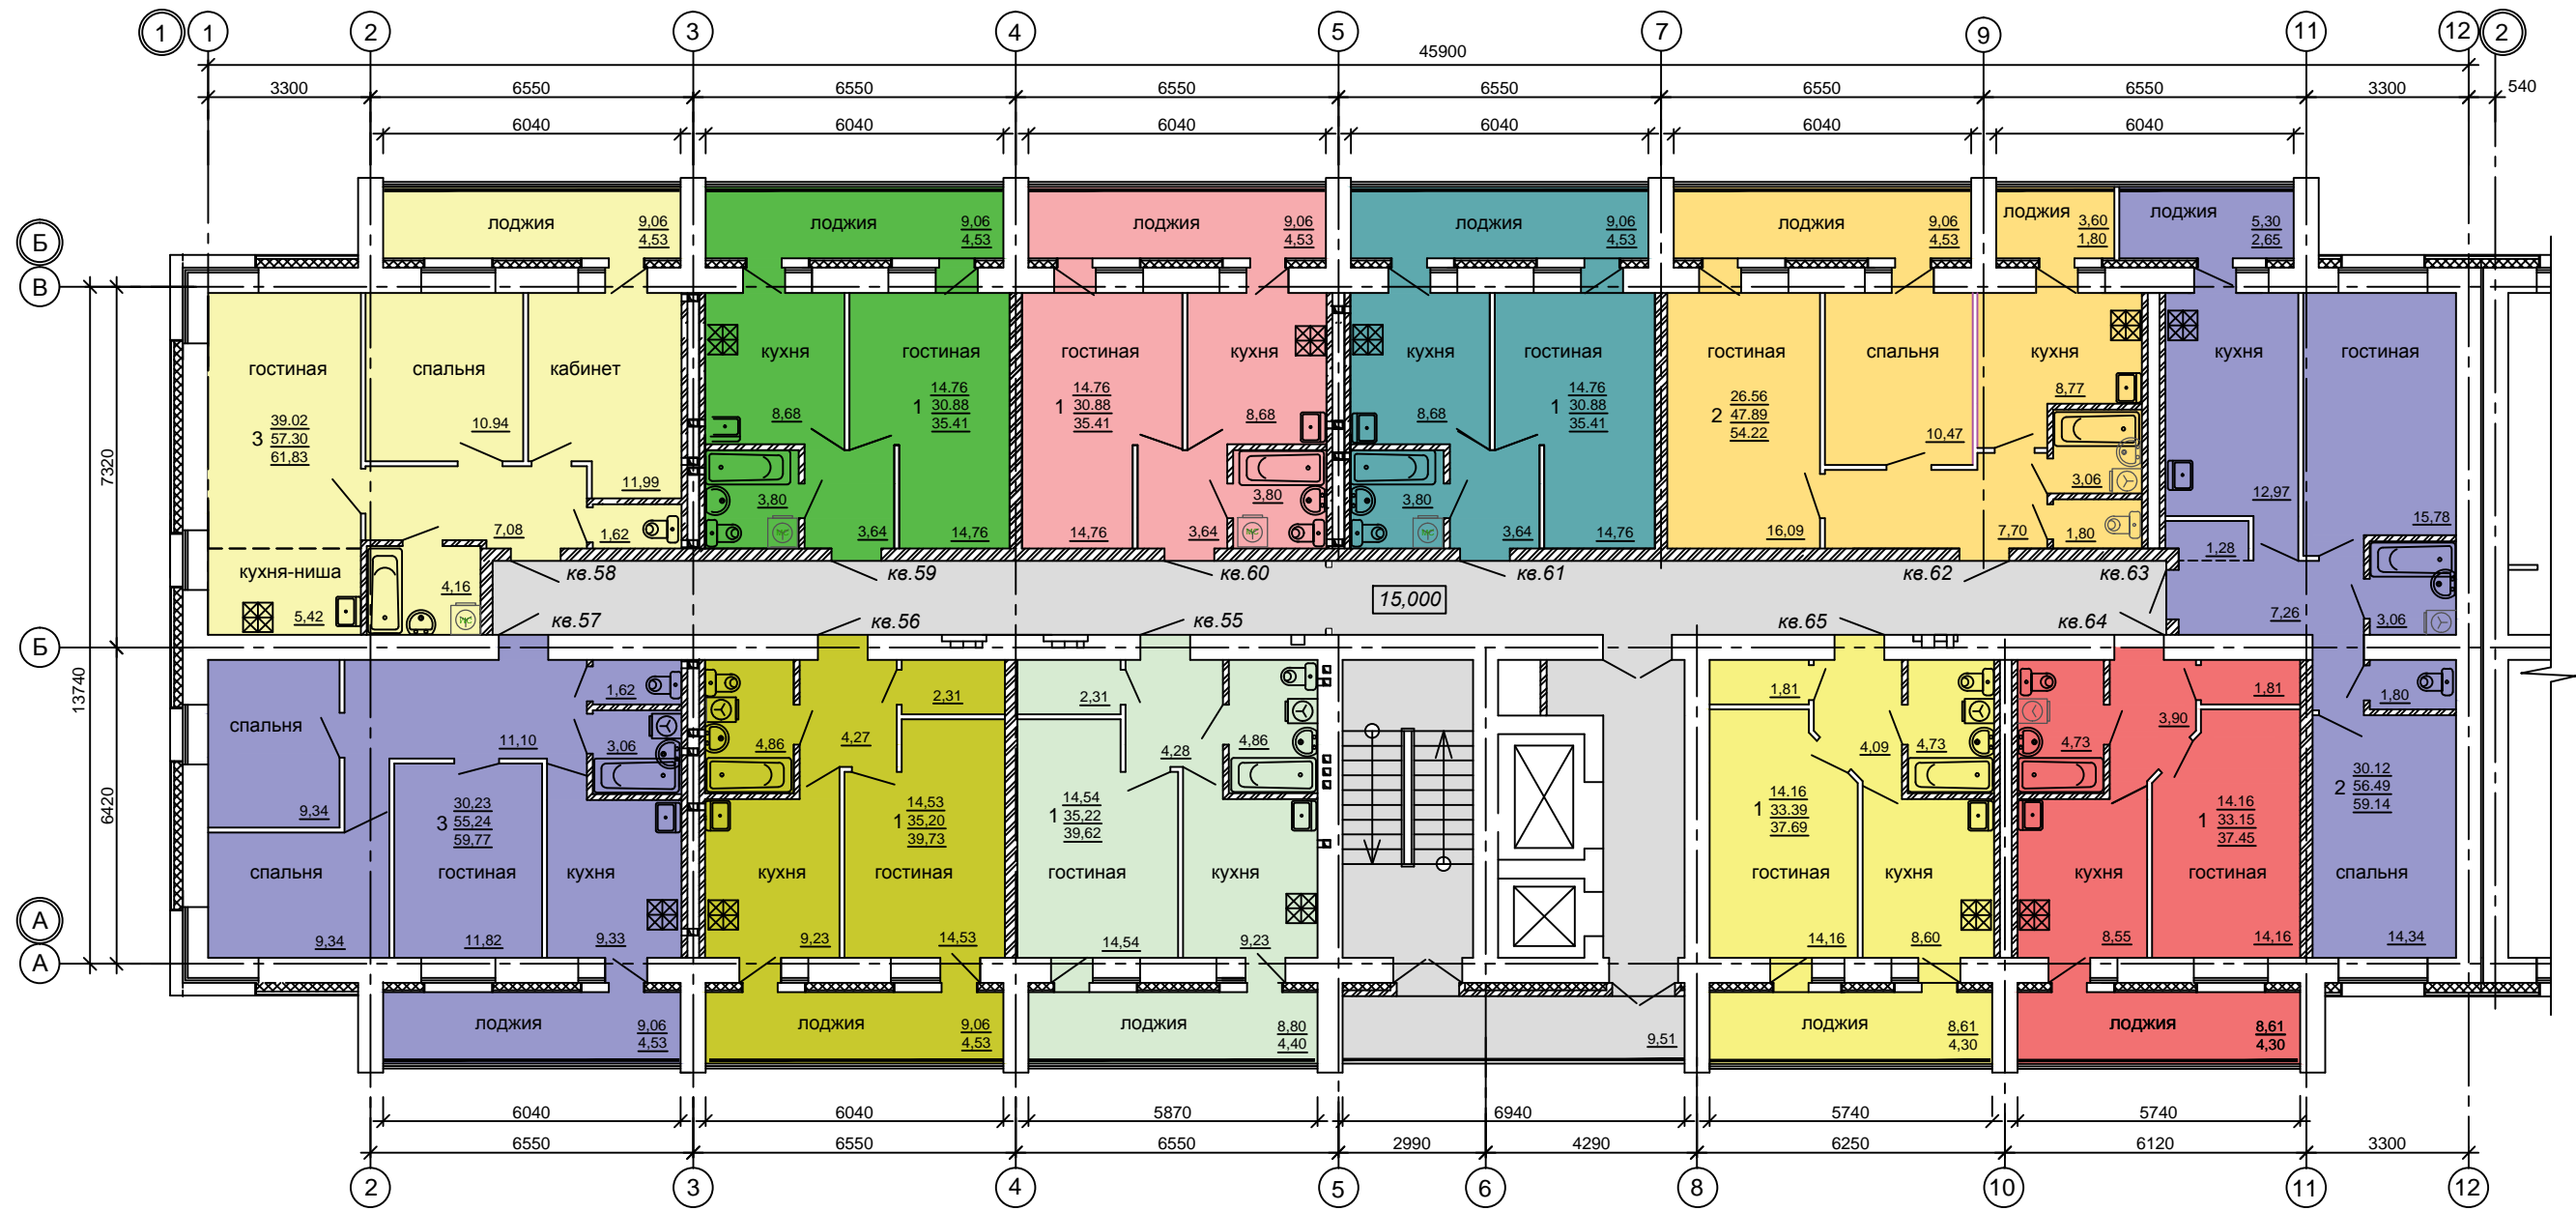

6 этаж

						Многоквартирные жилые дома со встроенными помещениями общественного назначения по ул. Пушкина г. Сыктывкаре Республики Коми			
Изм.	Нуч.	Лист	№ок	Подпись	Дата	Жилой дом №2	Стадия	Лист	Листов
Разработ.	Борисов						П	.	
План квартир 6 этажа в осях 1-12 на отм. 15,000							ООО СтройКомАвтоТранс г. Сыктывкар		